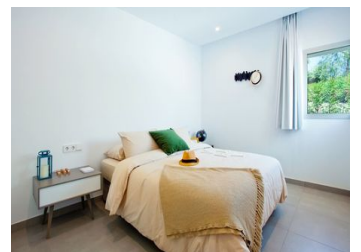

4 BEDROOM VILLA TE KOOP IN BENITACHELL - €1,090,000

Slaapkamers: 4

Bouwjaar: 507m²

Pool: Yes

Badkamers: 3

Parceel: 1150m²

Ref: 512140

Omschrijving

Een design villa met veel daglicht, gelegen in een rustige villawijk met prachtig uitzicht op zee, in Lirios Design-Residential Resort Cumbre del Sol in Benitachell.

De indeling van Villa SIROS is zodanig, dat de zonuren gedurende het hele jaar maximaal benut worden, zodat er altijd volop daglicht aanwezig is. Via een veranda krijgt men toegang tot de woning. Deze is rechtstreeks verbonden met de parkeerplaats.

De villa beschikt over 4 slaapkamers en 3 badkamers. De hoofdslaapkamer, met een groot raam dat uitziet op zee, heeft een bijbehorende badkamer en heeft toegang tot een groot terras. De andere tweepersonskamers delen een badkamer...