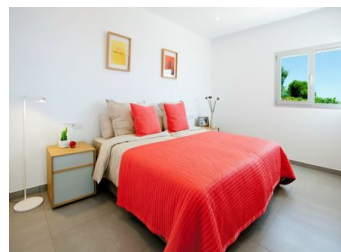

4 BEDROOM VILLA TE KOOP IN BENITACHELL - €1,090,000

Slaapkamers: 4

Bouwjaar: 507m²

Pool: Yes

Badkamers: 3

Parceel: 1150m²

Ref: 512140

Omschrijving

Een design villa met veel daglicht, gelegen in een rustige villawijk met prachtig uitzicht op zee, in Lirios Design-Residential Resort Cumbre del Sol in Benitachell.

De indeling van Villa SIROS is zodanig, dat de zonuren gedurende het hele jaar maximaal benut worden, zodat er altijd volop daglicht aanwezig is. Via een veranda krijgt men toegang tot de woning. Deze is rechtstreeks verbonden met de parkeerplaats.

De villa beschikt over 4 slaapkamers en 3 badkamers. De hoofdslaapkamer, met een groot raam dat uitziet op zee, heeft een bijbehorende badkamer en heeft toegang tot een groot terras. De andere tweepersonskamers delen een badkamer...