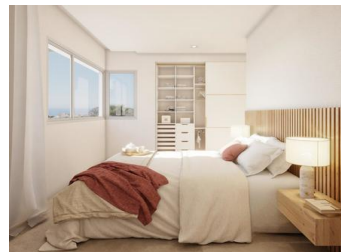

3 BEDROOM VILLA TE KOOP IN BENITACHELL - €1,150,000

Slaapkamers: 3

Bouwjaar: 142m²

Pool: Yes

Badkamers: 3

Parceleel: 813m²

Ref: 682152

Omschrijving

NIEUWBOUW VILLA MET UITZICHT OP ZEE IN CUMBRE DEL SOL Een huis met een duidelijk concept, om een fusie te creëren tussen binnen en buiten, door het verkrijgen van open verblijven, lichte en functionele kamers. De woonkamer komt uit op het terras en nodigt je uit om te genieten van het heerlijke mediterrane klimaat, dat ons bijna 300 dagen zon per jaar geeft. Ontworpen in open L-vormige modules, omarmt de villa de hoofdtuin, waar een indrukwekkend overloopzwembad samensmelt met de zee...